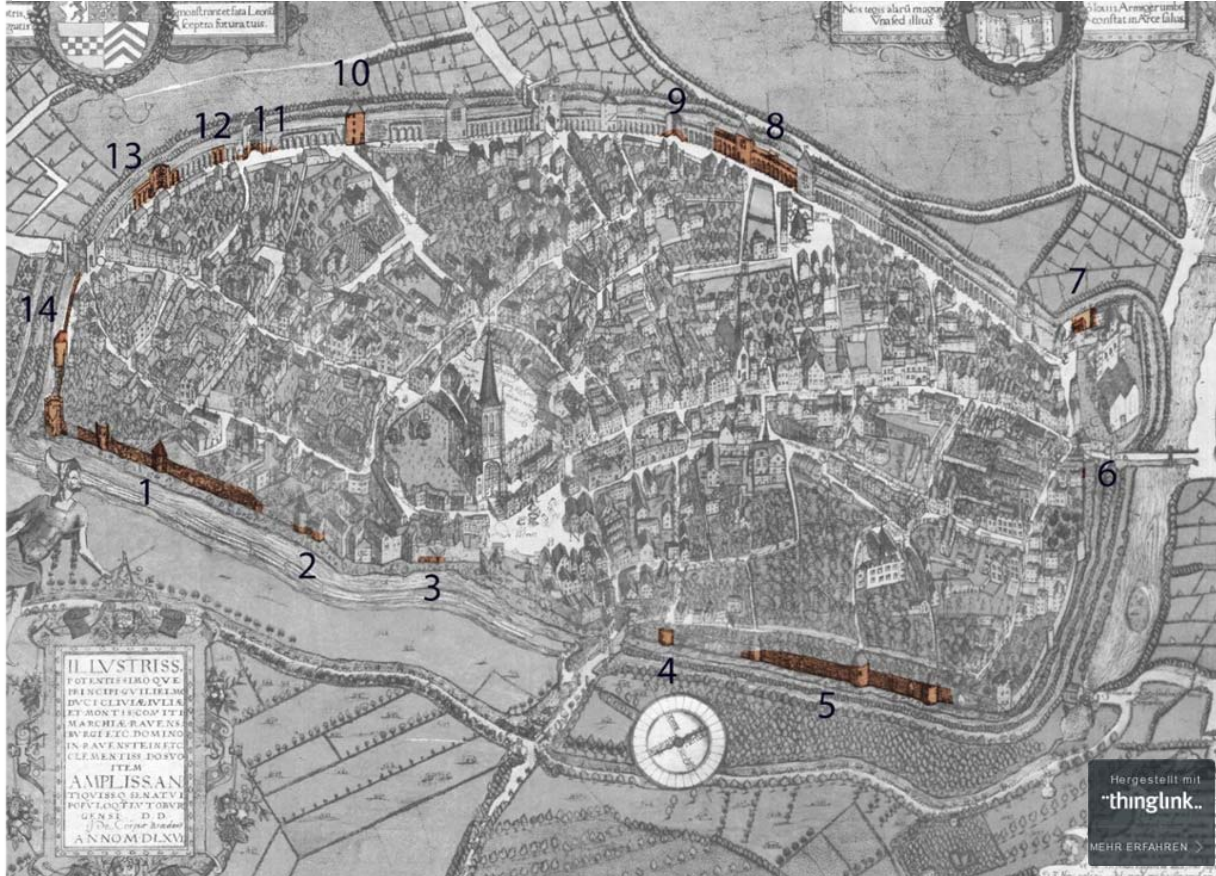

Duisburg

Suchbegriff

Login | Registrieren

STÄDTE

Stadtauswahl Regionen Bochum Dortmund Duisburg Essen Gelsenkirchen Hagen Iserlohn Oberhausen Mülheim MediaCampus Wetter Experten

Start > Städte > Duisburg > Die Duisburger Stadtmauer

19.01.2016

DUISBURGS HISTORISCHE STADTMAUER

Die digital aufbereitete und anklickbare Version des Coputius-Plans zeigt die noch erhaltenen Stücke der Stadtmauer. Klicken Sie dann auf einen der Punkte, um zu den weiterführenden Informationen zu gelangen.